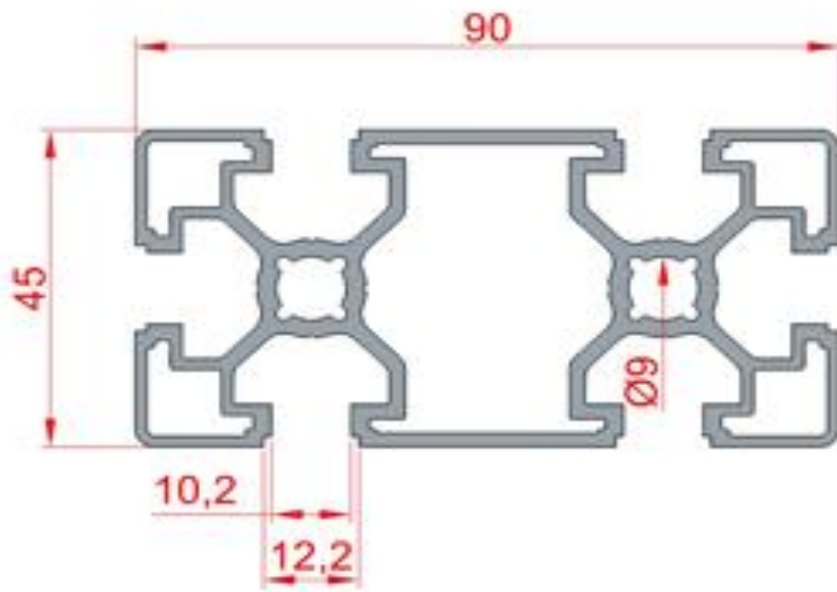

Stok Kodu : PRF.L.45.90

MBMAKINA